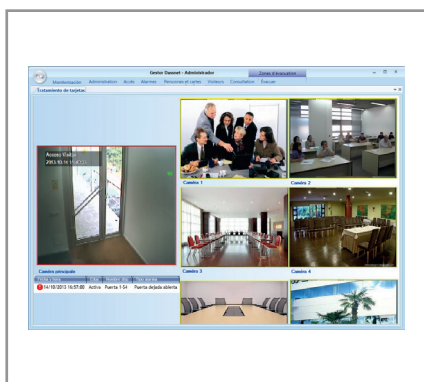

SISTEMAS INTEGRADOS - CCTV

SISTEMAS DE CCTV INTEGRADOS EN EL SOFTWARE DORLET DASSNET

10081001 V1.0.0.ESP

► SISTEMAS INTEGRADOS - CCTV

La integración que se realiza es bidireccional, sacando el mayor partido posible a cada uno de los sistemas, y no cargando innecesariamente a cada uno de ellos con la información que dispone y controla el otro. Con esto, se consigue que cada sistema funcione perfectamente tanto de forma conjunta como por separado.

Las funcionalidades entre el sistema de DORLET y el sistema de grabación

digital son:

- A la hora de definir una zona de alarma, se pueden realizar por ejemplo las siguientes actuaciones automáticas:
- Que una cámara grabe más imágenes por minuto durante un tiempo
- Que se visualice una cámara en un sitio determinado
- Programar una entrada software en el sistema de grabación digital
- Desde los sinópticos de DORLET poder seleccionar una cámara, mover una cámara motorizada, etc.
- Desde el sinóptico de DORLET se debe poder seleccionar una cámara y visualizar dentro del sinóptico las imágenes que está visualizando la cámara y que el usuario pueda moverse para adelante y atrás en el tiempo, viendo las imágenes grabadas por la cámara correspondiente a esa cámara como si fuera una película.
- Recibir en el sinóptico las entradas de alarma y/o video sensores y poder actuar según la programación que tenga definida dicha alarma.