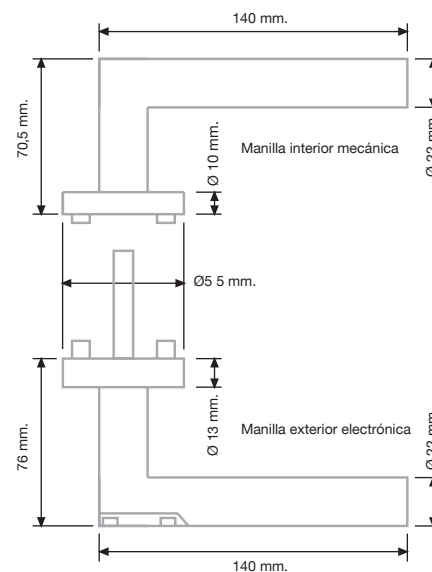

CARACTERÍSTICAS

▶ ESPECIFICACIONES TÉCNICAS

Formato:	Manilla electrónica
Dimensiones manilla (interior):	76 x 140 mm. (70,5 x 140mm.)
Dimensiones roseta:	Ø 55 mm.
Modo de lectura:	Proximidad MIFARE® ó MIFARE DESFire®
Frecuencia de lectura:	13,56 MHz.
Rango de lectura (lectura/escritura):	1 cm. (1 cm.)
Funcionamiento/programación:	DOC (Dorlet On Card) ó vía radio
Señalización:	Led rojo-verde y zumbador
Alimentación:	1 batería CR123A
Duración baterías:	Hasta 83.000 ciclos ó 4 años
Temperatura funcionamiento:	-20° a +65°
Temperatura almacenamiento:	-40° a +65°
Protección:	IP65